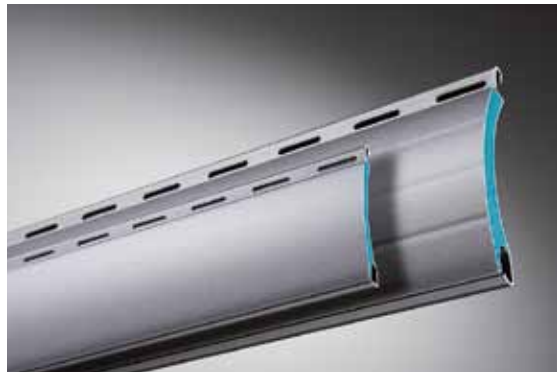

Sicherheitsstufe **2**
ALUMINO protect
Extra-stabile Rolladenprofile für noch mehr Sicherheit